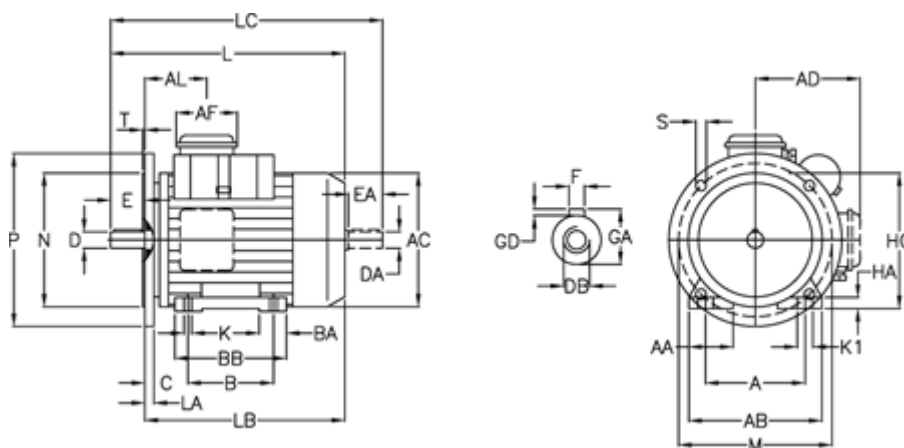

Varenummer: 25018667102
 Beskrivelse: ICME Asynkronmotor M71 B6 0,18KW
 900 o/m 1x230 V B3/B5 med driftskondensator

Mål

A = 112	BA = 22	EA = 30	K = 7	P = 160
A/F = 70	BB H7 = 109	F = 5	K1 = 17	S = 9.5
AA = 30	C = 45	GA = 16	L = 247	T = 3.5
AB = 144	CA = 86	GD = 5	LA = 10	
AC = 137	D = 14	H = 71	LB = 217	
AD = 107	DA = 14	HA = 12	LC = 281	
AL = 76	DB = M5	HC = 143	M = 130	
B = 90	E = 30	HD = 178	N = 110	